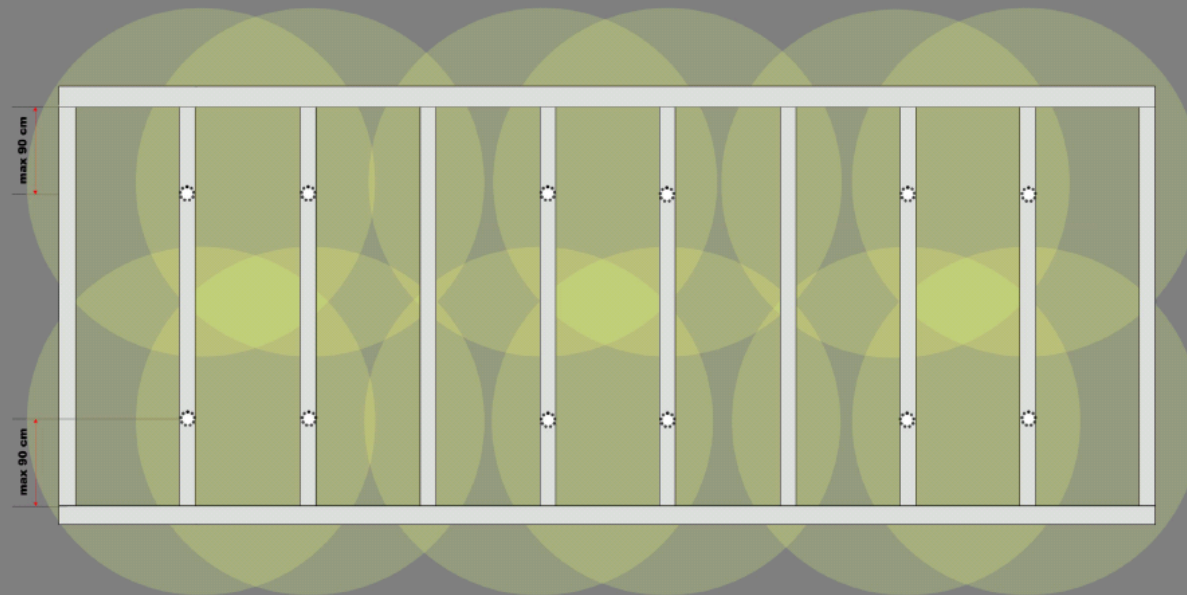

1 set LED verlichting van 6 lampen a 3 watt per stuk op een 3.06m brede kap

1 set LED verlichting van 6 lampen a 3 watt per stuk op een 4.06m brede kap

1 set LED verlichting van 6 lampen a 3 watt per stuk op een 5.06m brede kap

1 set LED verlichting van 6 lampen a 3 watt per stuk op een 6.06m brede kap

2 sets LED verlichting van 6 lampen a 3 watt per stuk op een 7.06m brede kap

2 sets LED verlichting van 6 lampen a 3 watt per stuk op een 8.06m brede kap

2 sets LED verlichting van 6 lampen a 3 watt per stuk op een 9.06m brede kap

2 sets LED verlichting van 6 lampen a 3 watt per stuk op een 10.06m brede kap

2 sets LED verlichting van 6 lampen a 3 watt per stuk op een 11.06m brede kap

2 sets LED verlichting van 6 lampen a 3 watt per stuk op een 12.06m brede kap